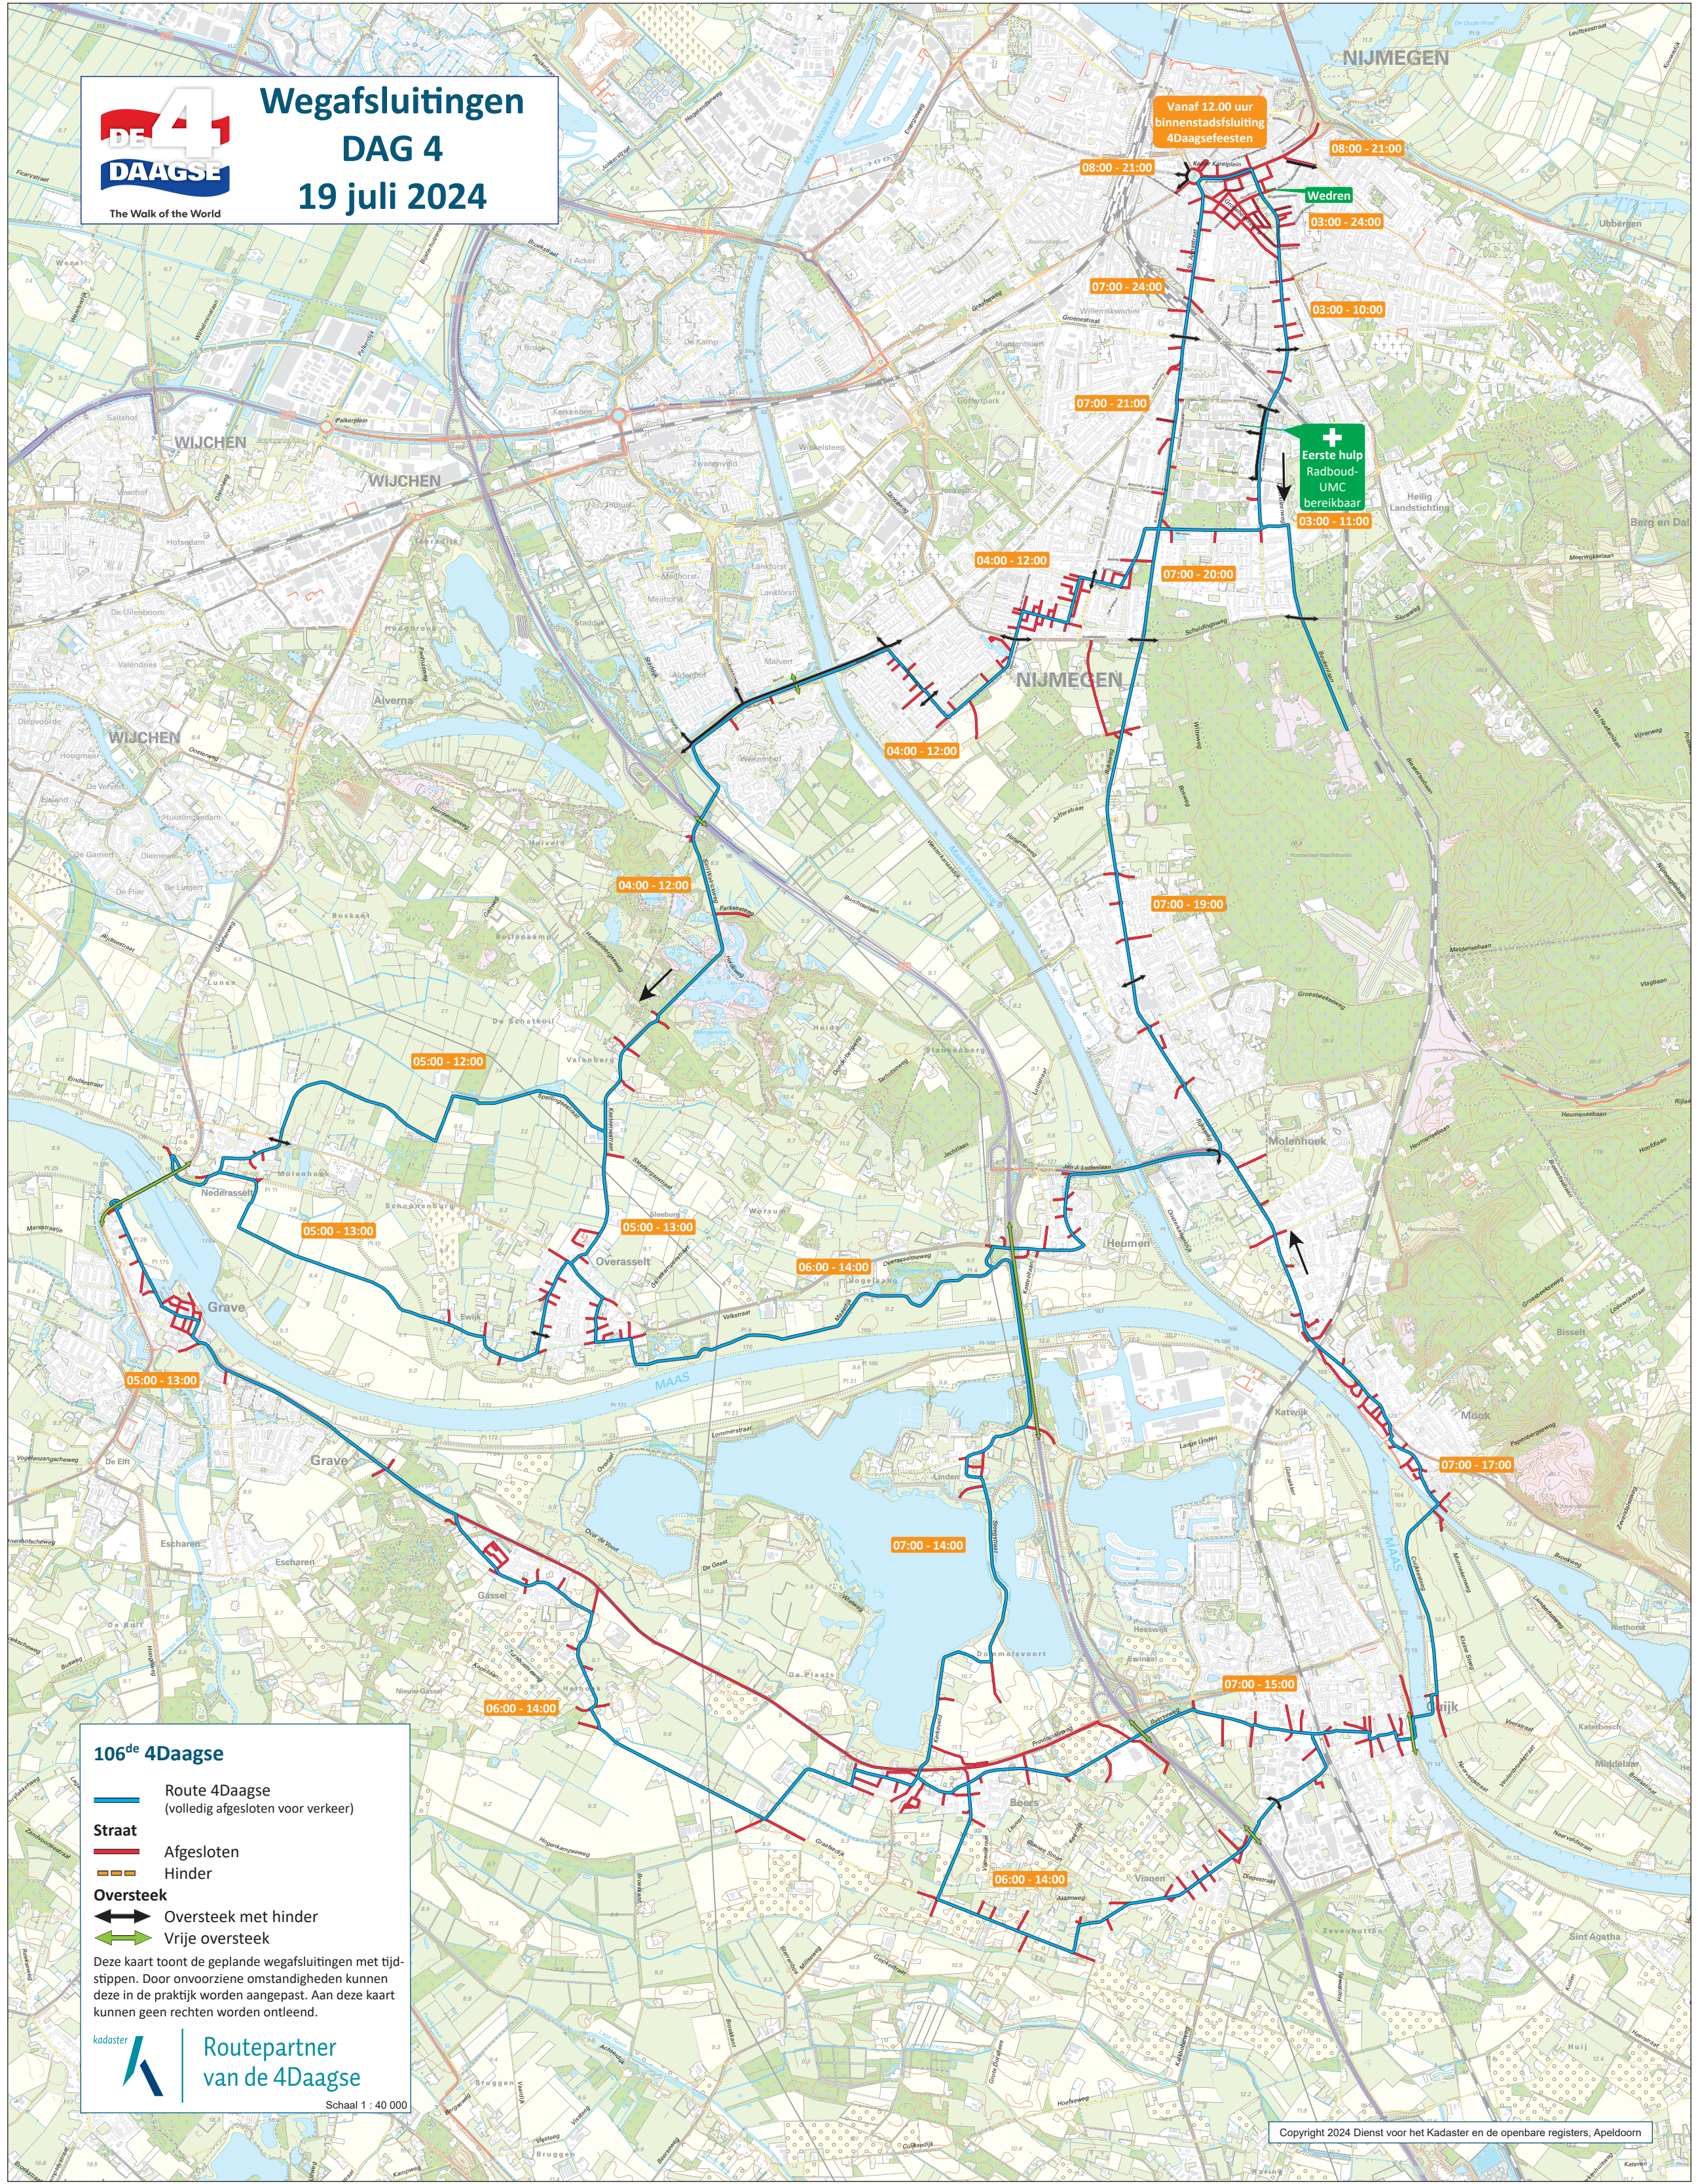

Wegafsluitingen DAG 4 19 juli 2024

Vanaf 12.00 uur
binnenstadsafsluiting
4Daagsefeesten

Wedren

+
Eerste hulp
Radboud-
UMC
bereikbaar

106^{de} 4Daagse

- Route 4Daagse (volledig afgesloten voor verkeer)
- Straat**
 - Afgesloten
 - Hinder
- Oversteek**
 - Oversteek met hinder
 - Vrije oversteek

Deze kaart toont de geplande wegafsluitingen met tijd-stippen. Door onvoorziene omstandigheden kunnen deze in de praktijk worden aangepast. Aan deze kaart kunnen geen rechten worden ontleend.

Routepartner van de 4Daagse

Schaal 1 : 40 000