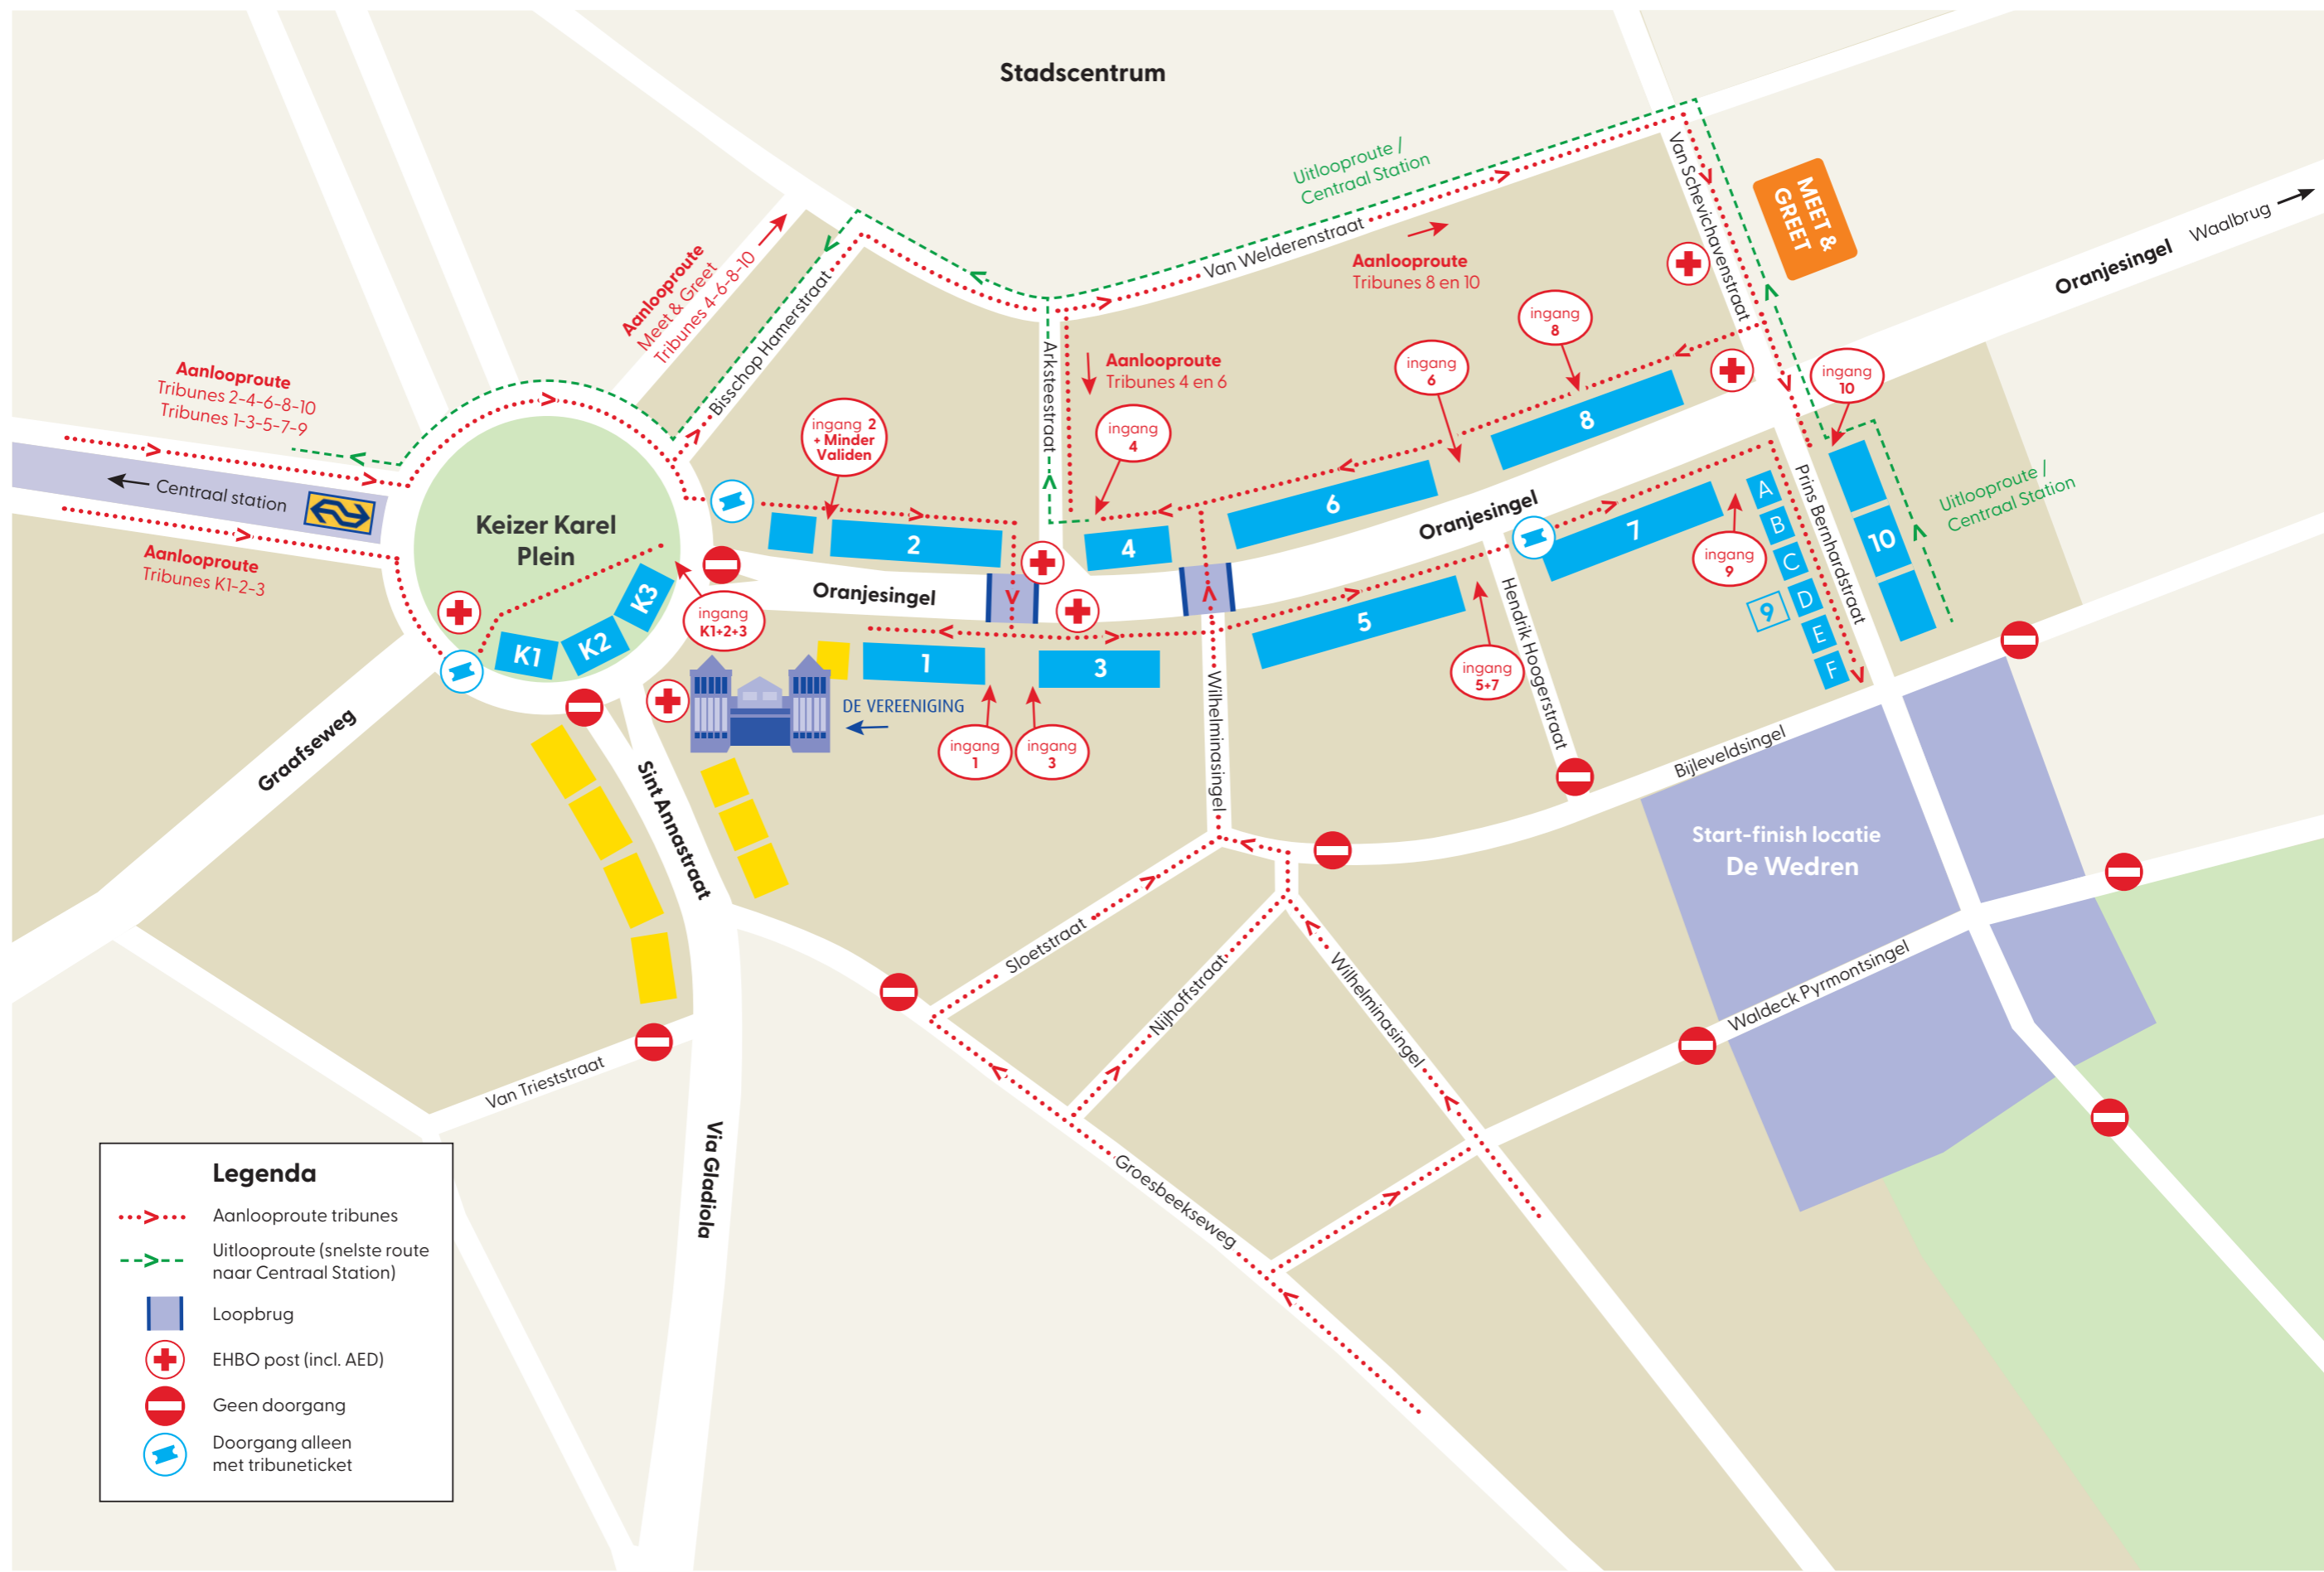

Stadscentrum

Legenda

- Aanlooproute tribunes
- Uitlooproute (snelste route naar Centraal Station)
- Loopbrug
- EHBO post (incl. AED)
- Geen doorgang
- Doorgang alleen met tribuneticket