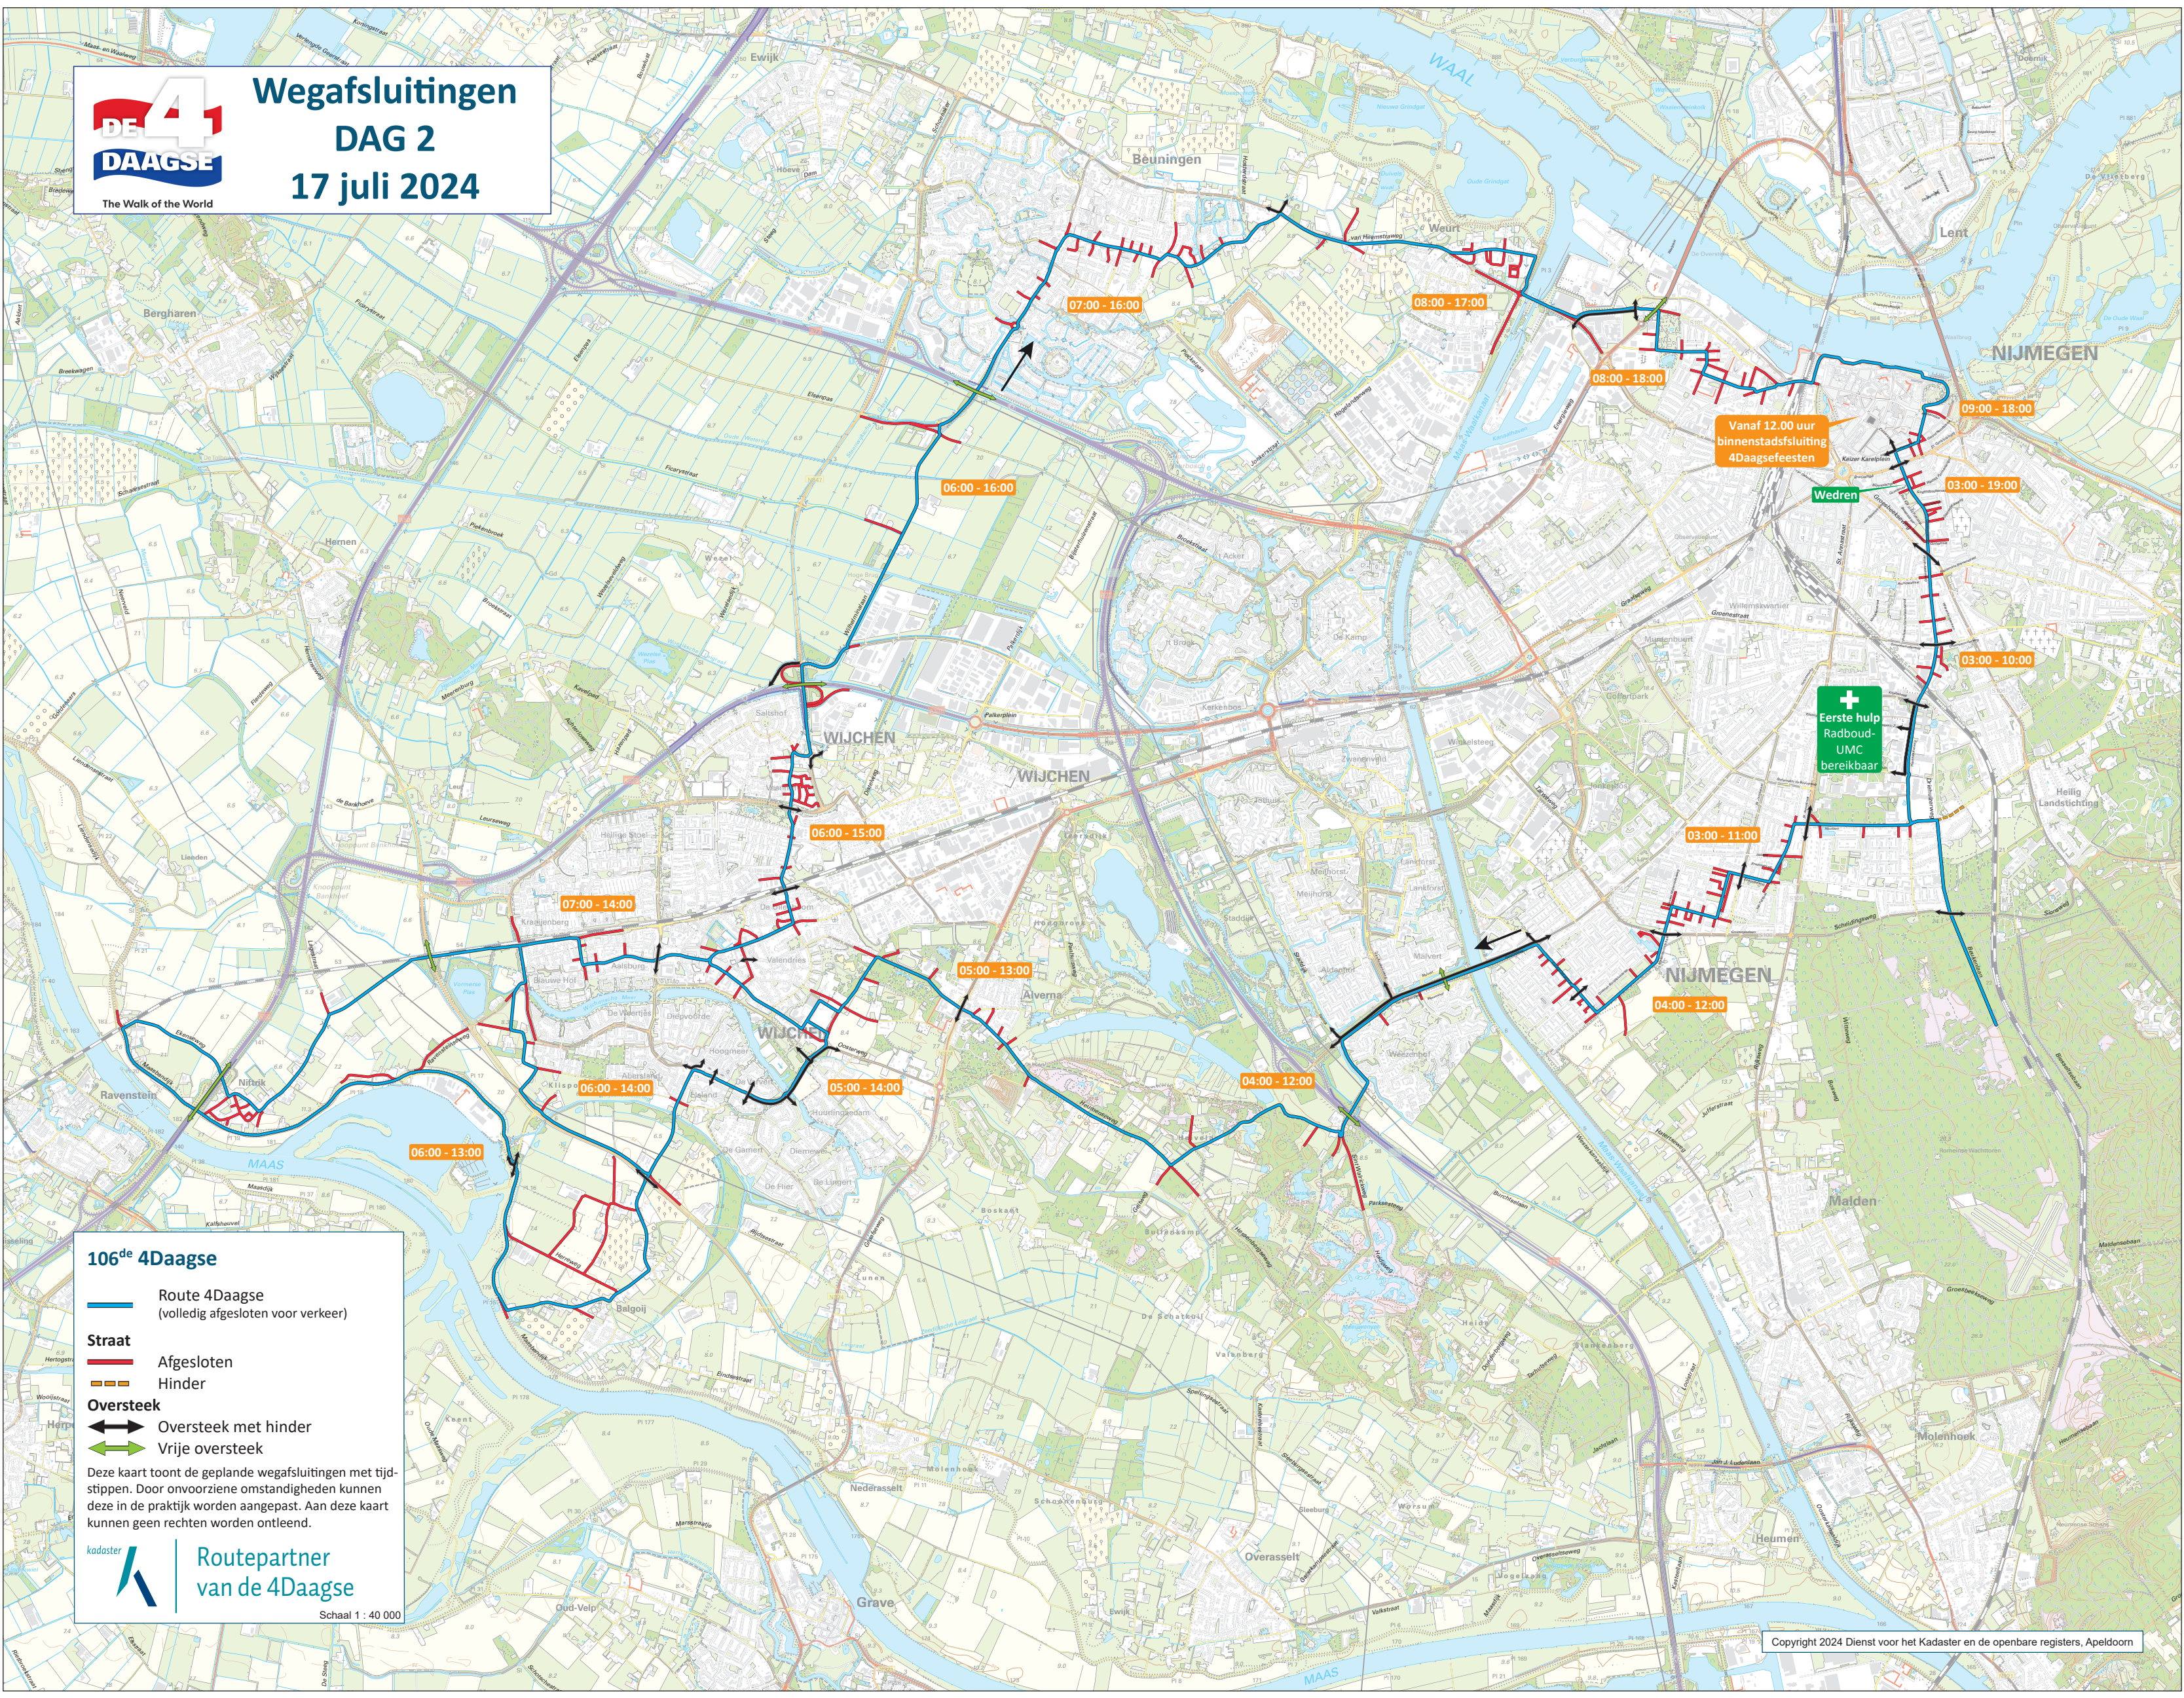

Wegafsluitingen DAG 2 17 juli 2024

106^{de} 4Daagse

- Route 4Daagse (volledig afgesloten voor verkeer)
- Straat**
- Afgesloten
- Hinder
- Oversteek**
- Oversteek met hinder
- Vrije oversteek

Deze kaart toont de geplande wegafsluitingen met tijdstippen. Door onvoorziene omstandigheden kunnen deze in de praktijk worden aangepast. Aan deze kaart kunnen geen rechten worden ontleend.

Schaal 1 : 40 000